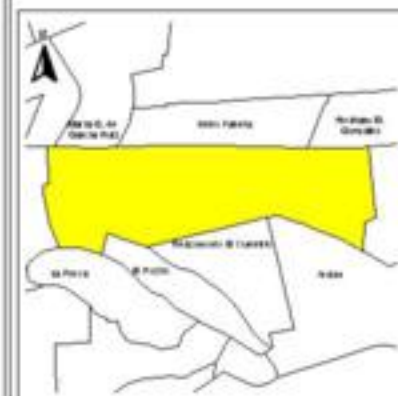

EVALUA DF
Consejo de Evaluación del
Desarrollo Social del
Distrito Federal

ÍNDICE DE DESARROLLO SOCIAL

Delegación: Álvaro Obregón
Colonia: La Joya
Grado de desarrollo: Muy Bajo

Grado de Desarrollo Social

-  Muy bajo
-  Bajo
-  Medio
-  Alto
-  Sin dato

0.02 0 0.02 0.04 Kilómetros

Fuente: Elaboración propia con datos de Seduvi e INEGI